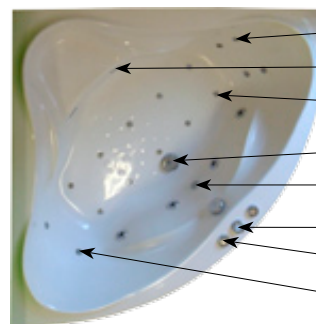

Nizza
80 cm
minimal bútor

Orlando
90 cm
egyenes bútor

Boston
90 cm
minimal bútor

Marokko
90 cm
íves bútor

Hawaii
90 cm
íves bútor
(jobbos és balos)

Hawaii
90 cm
minimal bútor
(jobbos és balos)

Rio
120 cm
minimal bútor

Glória
120 cm
íves bútor

Cseresznye
120 cm
bútor

Monte Carlo
110 cm
iker bútor

New York
120 cm
egyenes bútor

Firenze
140 cm
egyenes bútor

Linea
140 cm
minimál
fiókos bútor

Long Island
150 cm
egyenes bútor

Granada
150 cm
íves bútor

Kréta
190 cm
íves bútor

Kréta
190 cm
egyenes bútor

Kréta
85 cm
kiegészítő bútor

Hidromassázs rendszerek

Egyenes és sarokkádjainkat az alábbi minőségi KOLLER (osztrák) típusú hidromassázs rendszerekkel szereljük fel.

- micro víz+levegő jet háthoz
- standard víz+levegő fúvóka
- oldalszelepelt levegő fúvóka
- le- és túlfolyó, vízpumpa szívófej
- LED-es hangulat világítás
- elektronikus vezérlés
- erősség szabályzó, levegő dúsító
- micro víz+levegő jet talphoz